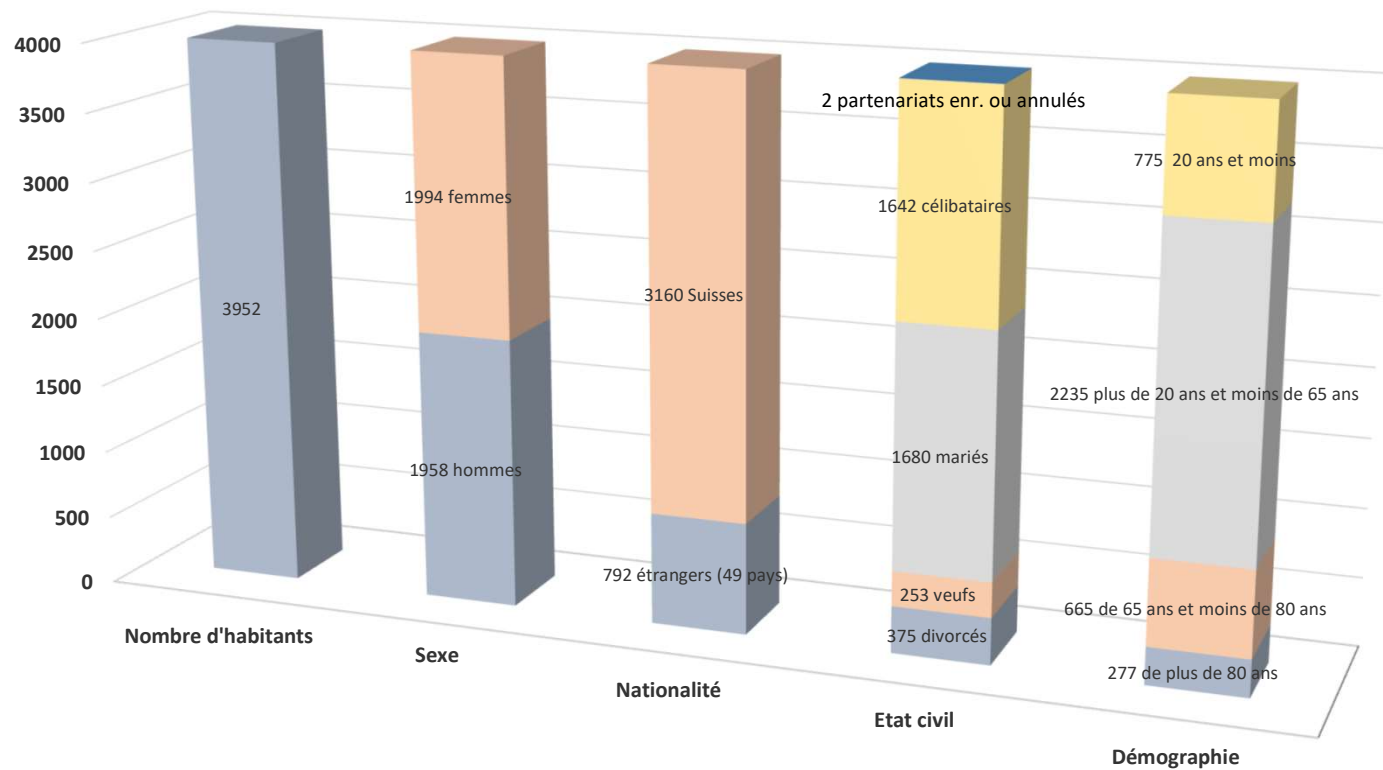

Composition de la population - Année 2022

Nombre d'habitants	3952				
Sexe	<u>Homme</u>	<u>Femme</u>			
	1958	1994			
Nationalité	<u>Etrangers</u>	<u>Suisses</u>			
	792	3160			
Etat civil	<u>Divorcés</u>	<u>Veufs</u>	<u>Mariés</u>	<u>Célibataires</u>	<u>Partenariats enre.</u>
	375	253	1680	1642	2
Démographie	<u>plus de 80 ans</u>	<u>65-79 ans</u>	<u>20-64 ans</u>	<u>0-19 ans</u>	
	277	665	2235	775	